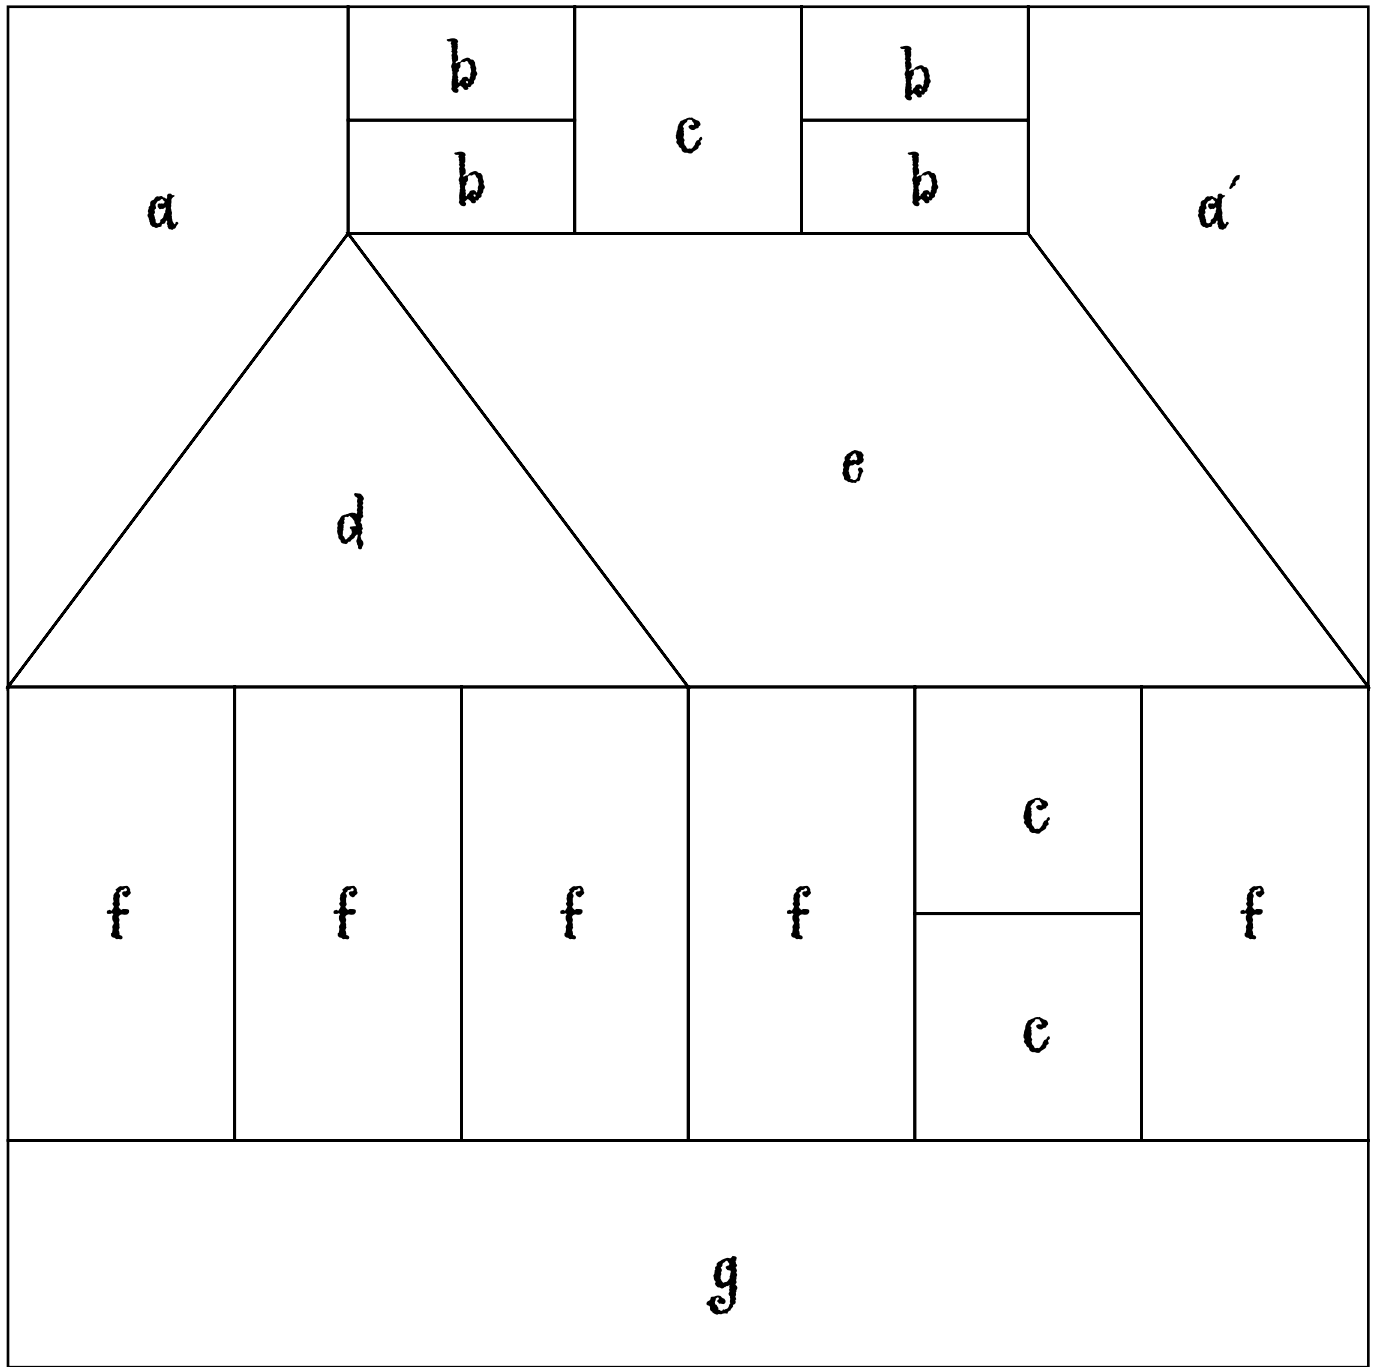

School House 1ブロック18cm角

School House

1ピース裁ち用型紙

α は α' 裏返して
使ってください。