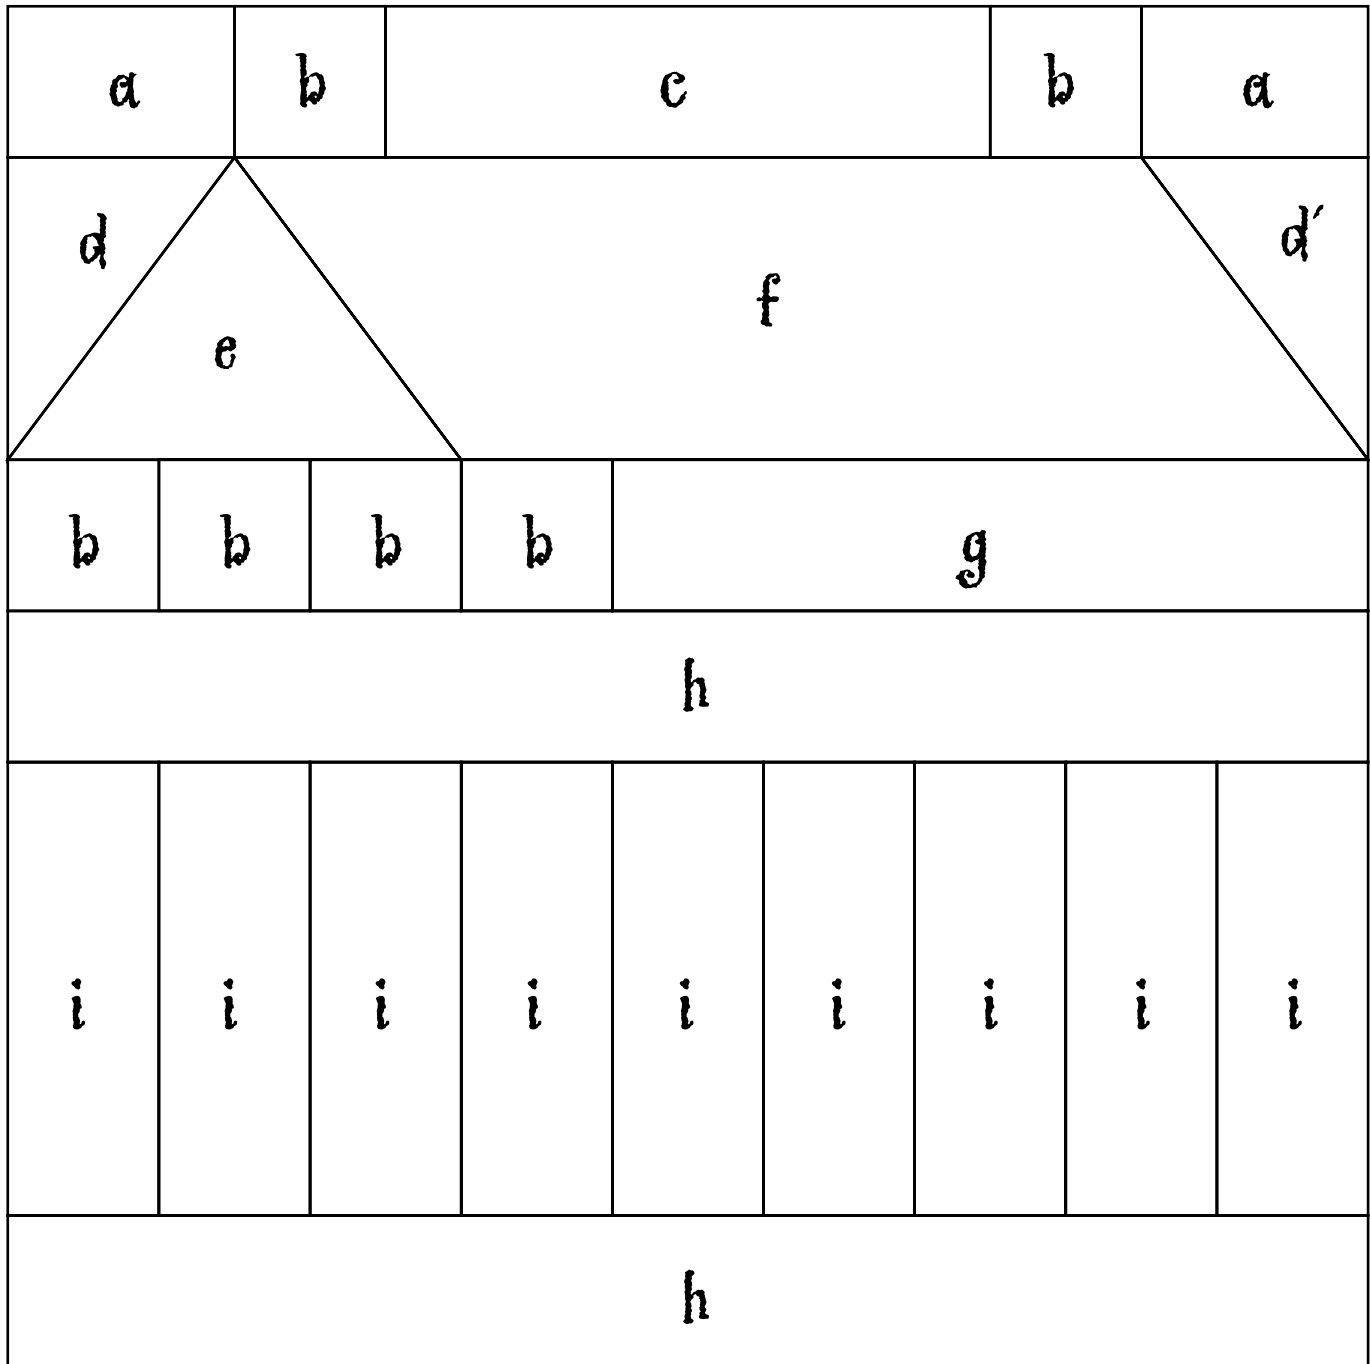

Red School House

1ブロック18cm角

ブロック確認用型紙

Red School House

1ピース裁ち用型紙