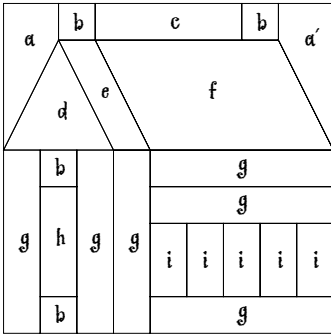

# House 1ブロック18cm角

ブロック確認用型紙

# House 1ブロック18cm角

1ピース裁ち用型紙