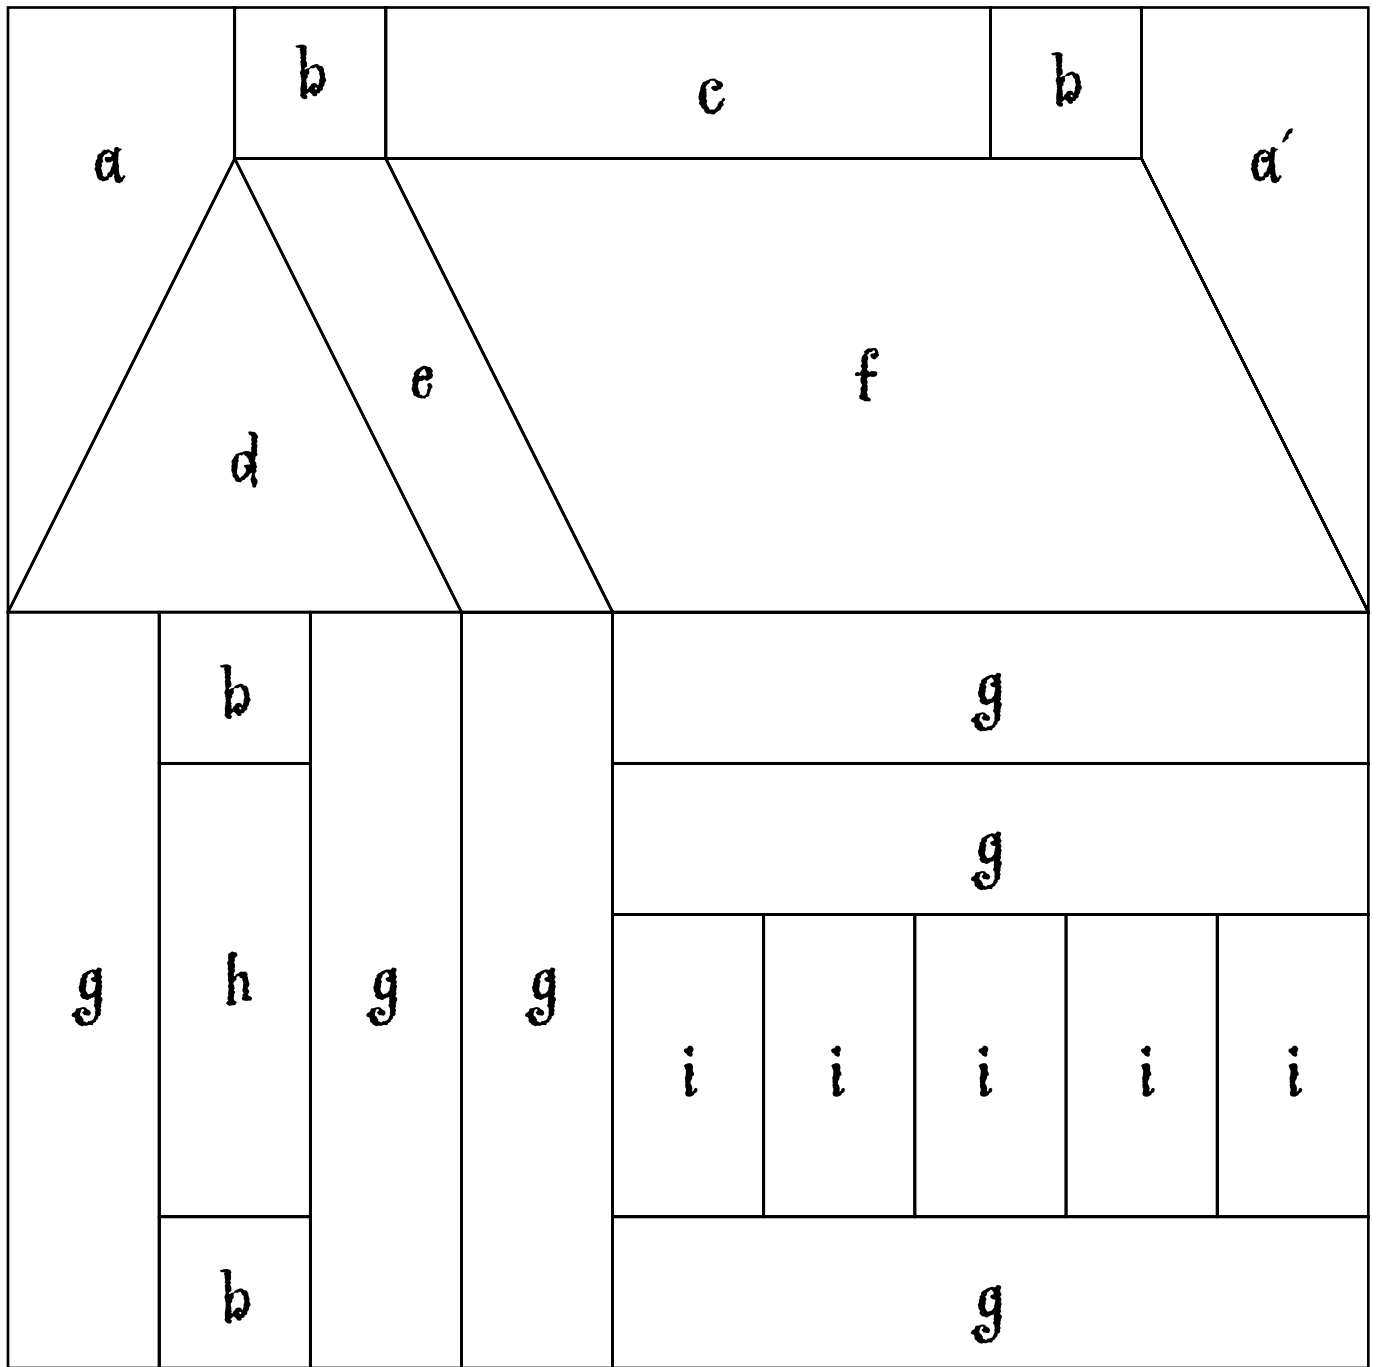

# House 1ブロック18cm角

ブロック確認用型紙

# House 1ブロック18cm角

1ピース裁ち用型紙