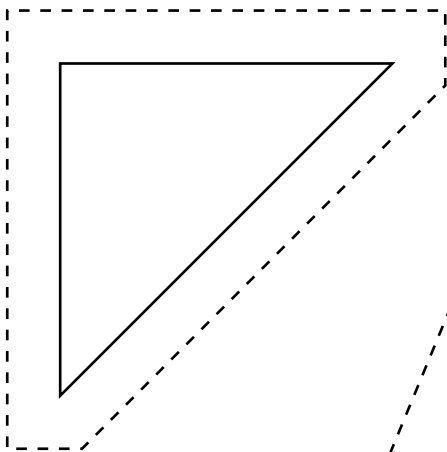

Evening Star

1ブロック15cm角

ブロック確認用型紙

1ピース裁ち用型紙

連続裁ち用型紙