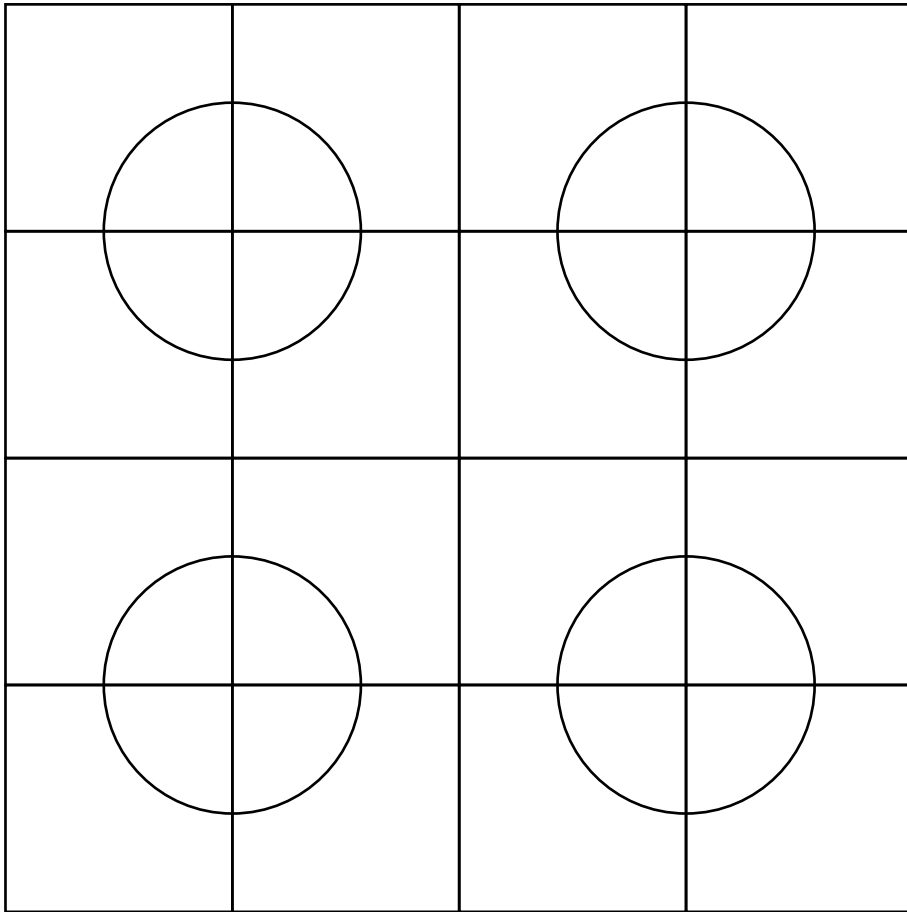

# Drunker's Path 1ブロック12cm角

ブロック確認用型紙

1ピース裁ち用型紙