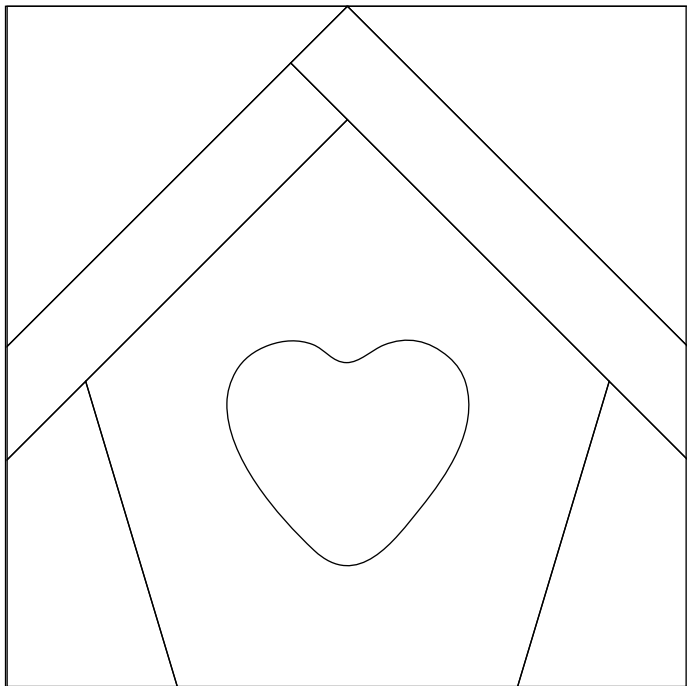

9cm Angle Series

Bird House

ハートはおまけです。ボタンでもOK。

Copyright(C) 2003 Virtua Quilter All rights reserved.
mailto:quilter@s8.xrea.com